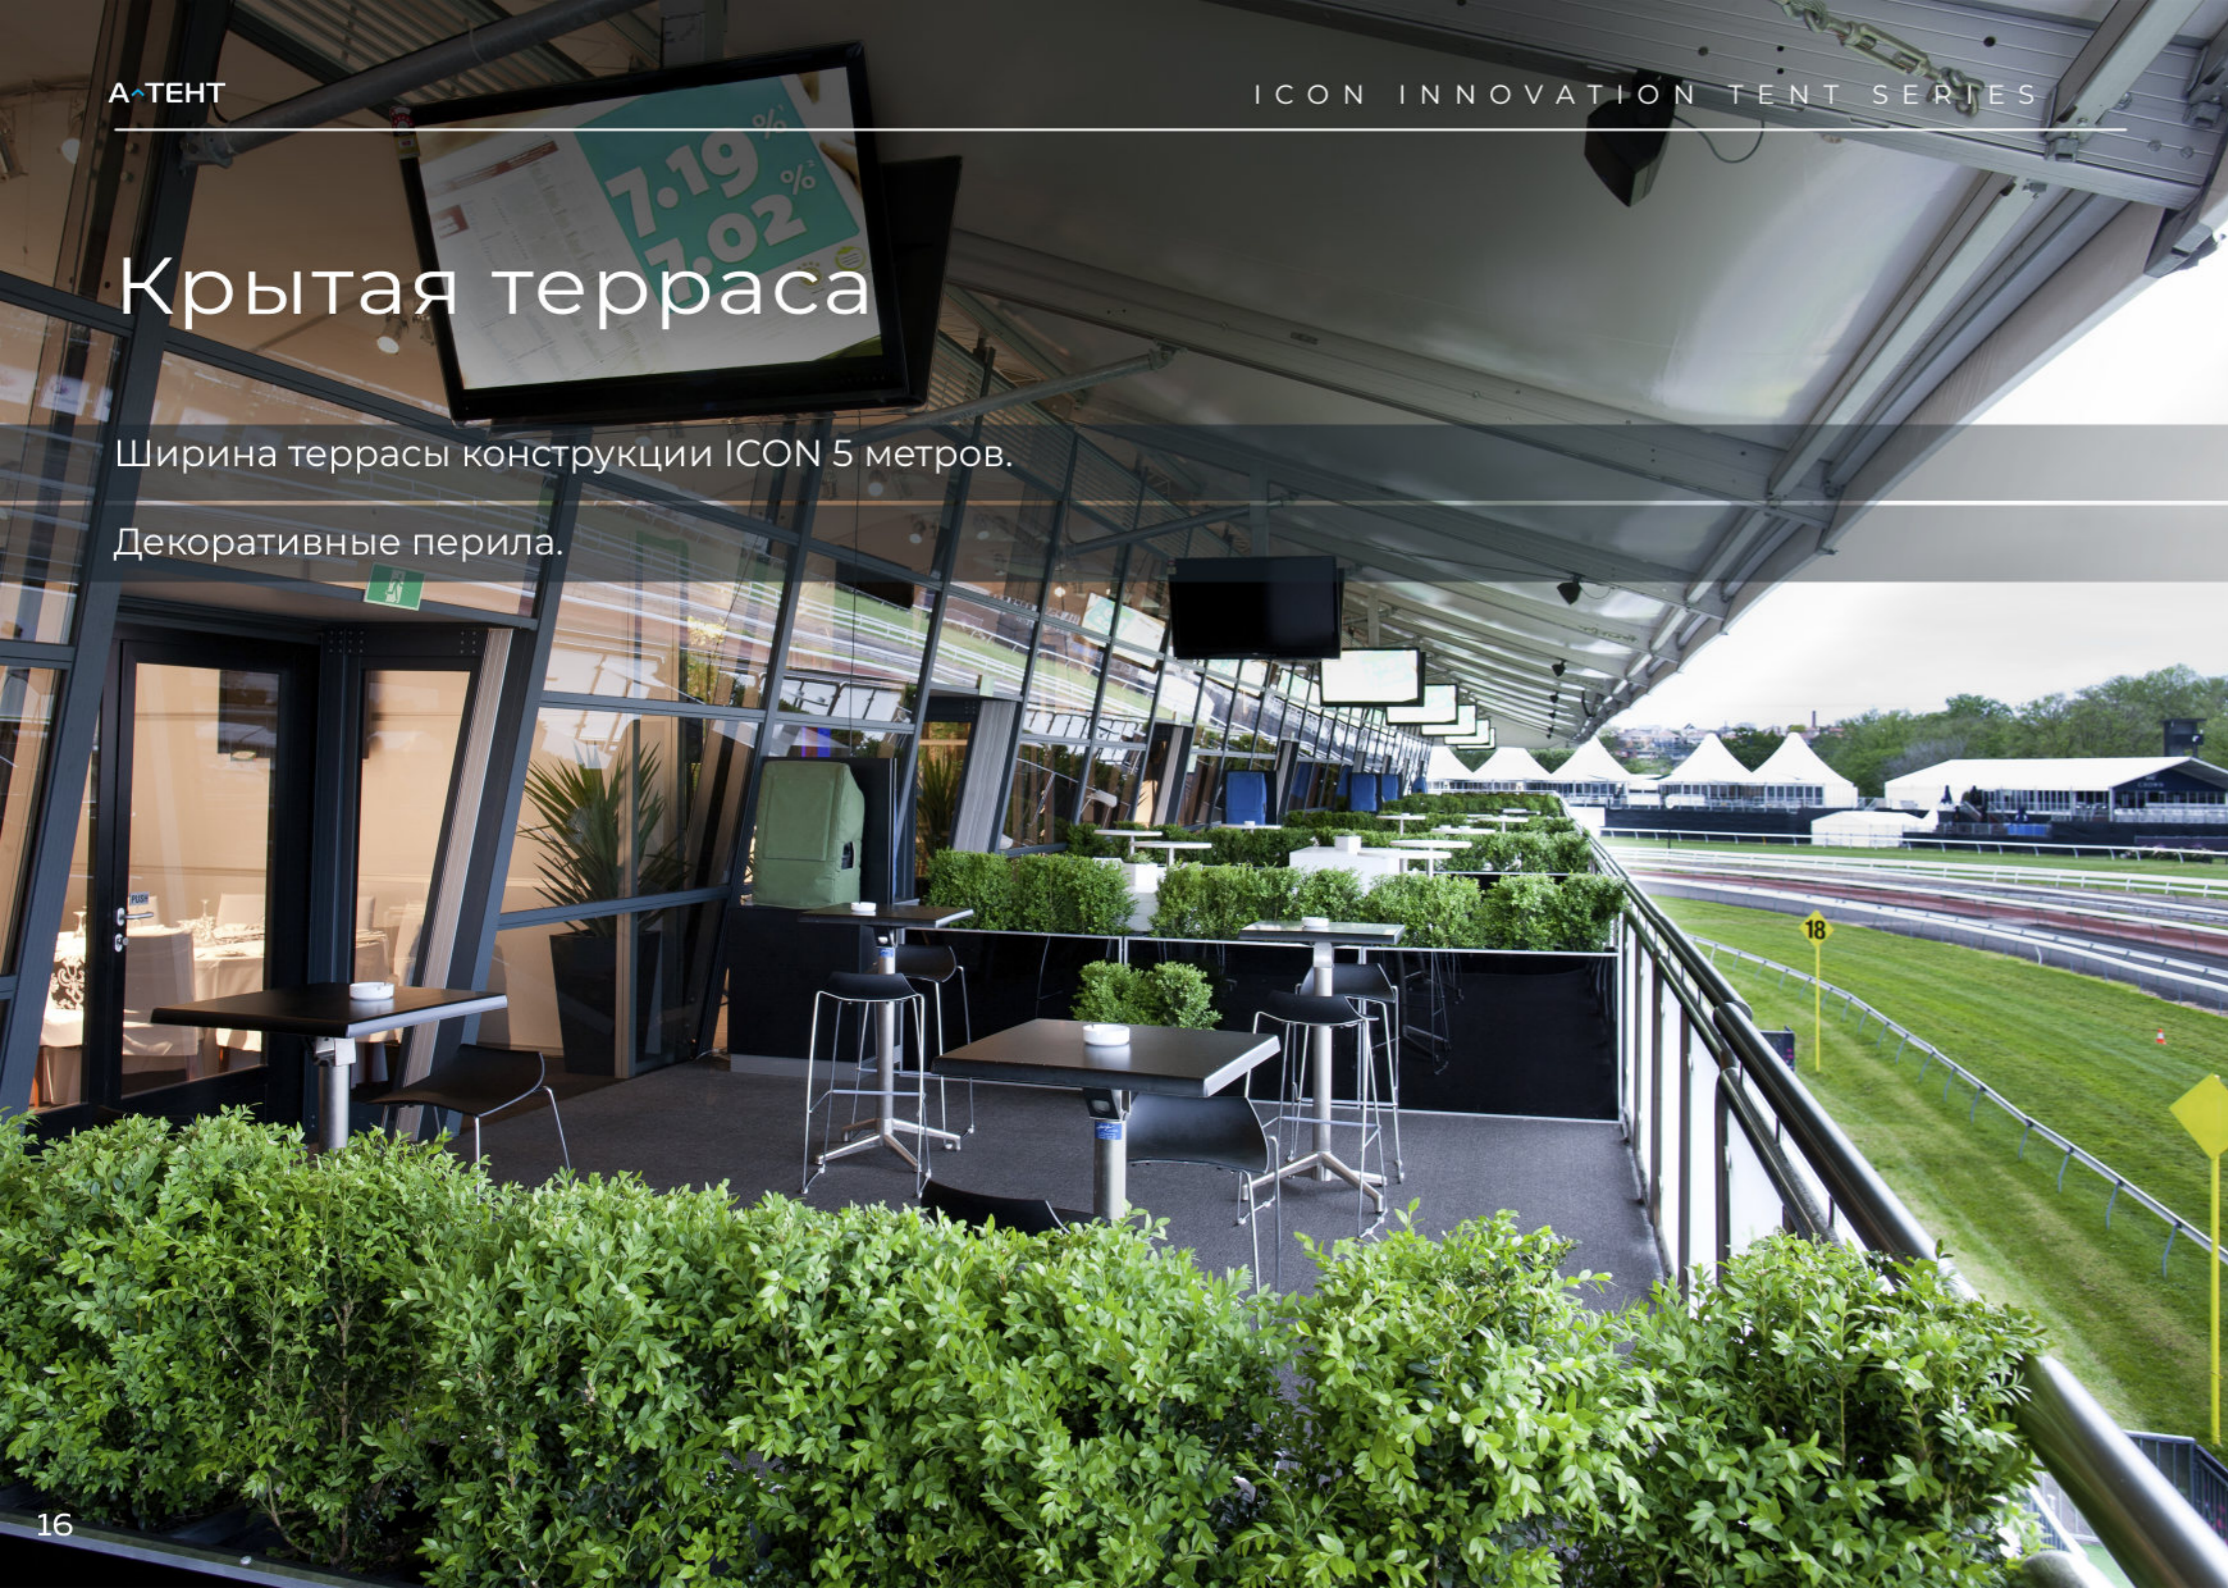

Крытая терраса

Ширина террасы конструкции ICON 5 метров.

Декоративные перила.