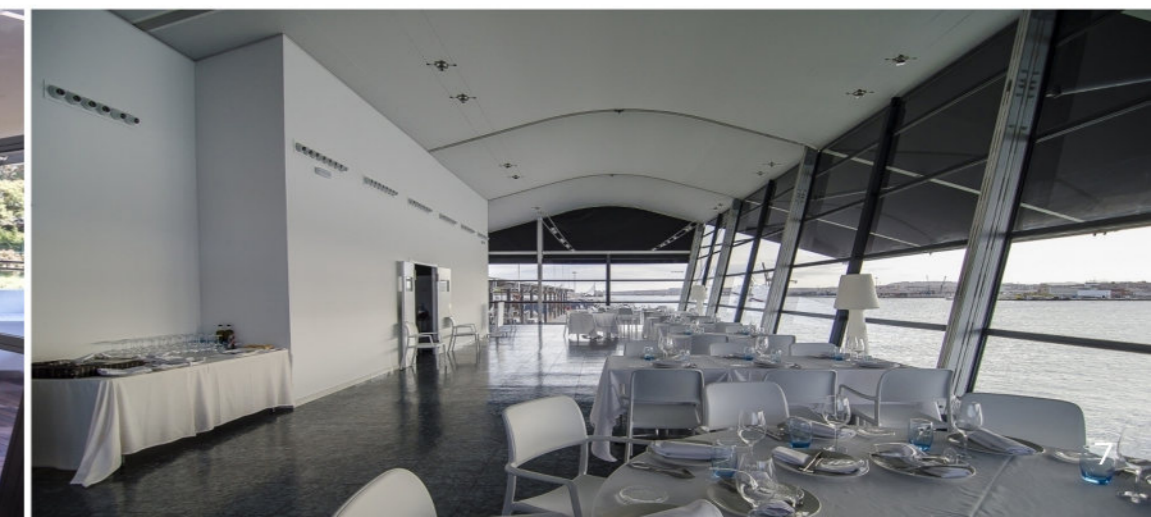

Одноуровневое исполнение

Одноуровневое исполнение ICON - это премиальное решение для ваших проектов, которое позволяет создать исключительное и комфортное пространство для события. Уникальные элементы исполнения, такие как наклонная стена и крытая терраса, ярко выделяют конструкцию на event-рынке и позволяют добиться узнаваемости и успешно реализовать ваше мероприятие.

ICON 20m h=4