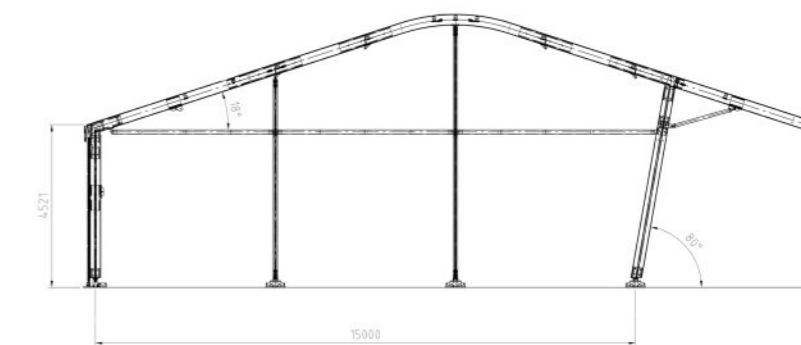

ICON 15m h=4

ICON 20m h=4

Двухуровневое исполнение

Двухуровневое исполнение ICON - решение для премиальных проектов. Благодаря дополнительному этажу расширяются возможности конструкции. Включая в себя все преимущества серии ICON, вы можете создать превосходное многофункциональное пространство. Конструкция обладает высокими обзорными характеристиками.

ICON 15m h=4

ICON 20m h=4

Комплектация конструкции

Остекление AVANTGARDE

Горизонтальные стеклянные панели размером 1000мм x 2500мм

Графитовый цвет профиля панелей

Безопасное тонированное стекло Триплекс

Эксклюзивное остекление AVANTGARDE -
Это уникальный стиль Вашего события.

Крытая терраса

Ширина террасы конструкции ICON 5 метров.

Декоративные перила.

Перила

Эксклюзивные декоративные перила из нержавеющей стали с прозрачным надежным стеклом, сделанным по технологии «триплекс» - это еще один элемент конструкции, который задает премиальный тон конструкции. Эстетика ICON всегда демонстрирует гостям высокий уровень проводимого события.