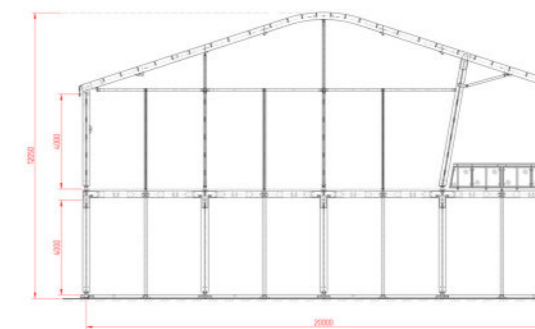

ICON 15m h=4

ICON 20m h=4

Двухуровневое исполнение

Двухуровневое исполнение ICON - решение для премиальных проектов. Благодаря дополнительному этажу расширяются возможности конструкции. Включая в себя все преимущества серии ICON, вы можете создать превосходное многофункциональное пространство. Конструкция обладает высокими обзорными характеристиками.

ICON 15m h=4

ICON 20m h=4

Комплектация конструкции

Остекление AVANTGARDE

Горизонтальные стеклянные панели размером 1000мм x 2500мм

Графитовый цвет профиля панелей

Безопасное тонированное стекло Триплекс

Эксклюзивное остекление AVANTGARDE -
Это уникальный стиль Вашего события.

Остекление PANORAMIC

Панорамные стеклянные панели размером 2000мм x 2500мм

Графитовый цвет профиля панелей

Безопасное тонированное стекло Триплекс

Уникальное остекление Panoramic -
Великолепные обзорные возможности.

Крытая терраса

Ширина террасы конструкции ICON 5 метров.

Декоративные перила.

Перила

Эксклюзивные декоративные перила из нержавеющей стали с прозрачным надежным стеклом, сделанным по технологии «триплекс» - это еще один элемент конструкции, который задает премиальный тон конструкции. Эстетика ICON всегда демонстрирует гостям высокий уровень проводимого события.