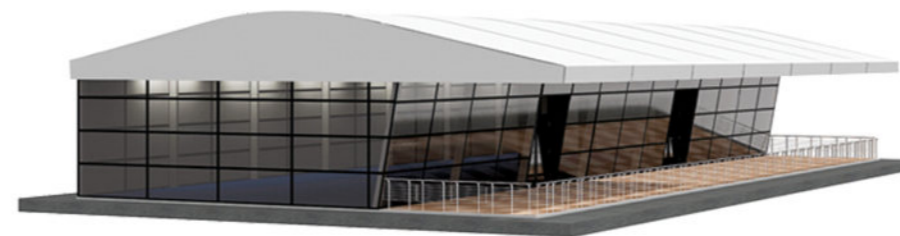

ICON 15m h=4