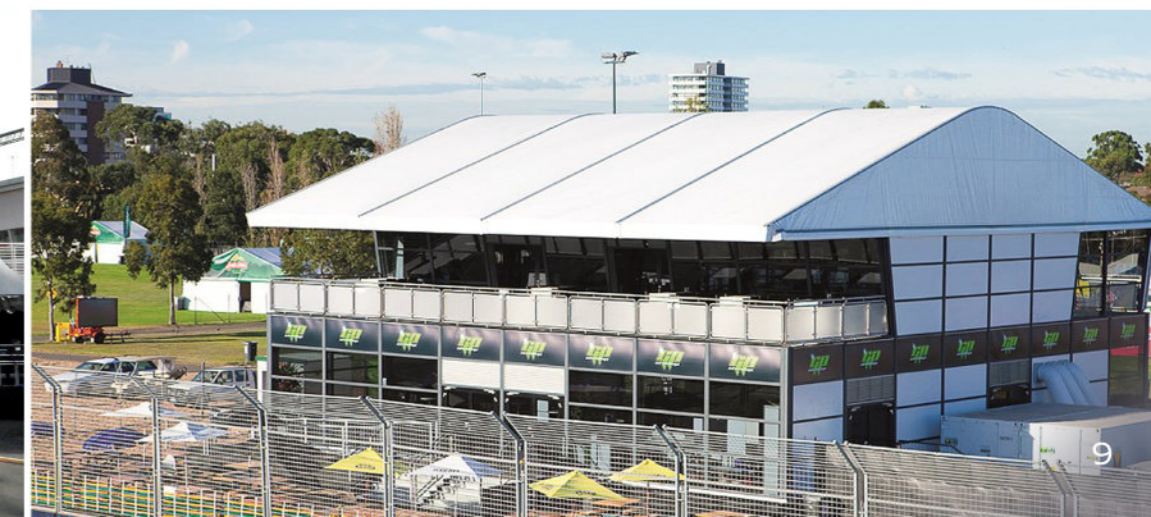

ICON 20m h=4