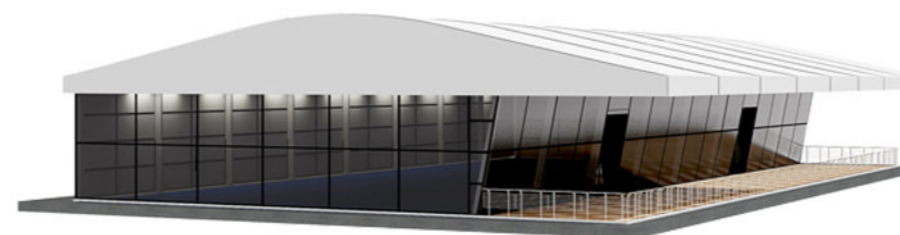

ICON 20m h=4