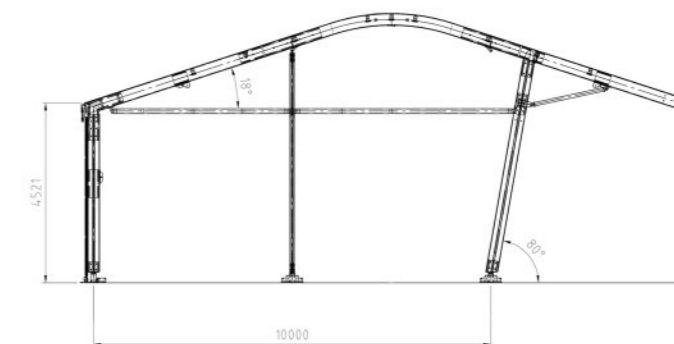

Одноуровневое исполнение

Одноуровневое исполнение ICON - это премиальное решение для ваших проектов, которое позволяет создать исключительное и комфортное пространство для события. Уникальные элементы исполнения, такие как наклонная стена и крытая терраса, ярко выделяют конструкцию на event-рынке и позволяют добиться узнаваемости и успешно реализовать ваше мероприятие.

ICON 15m h=4