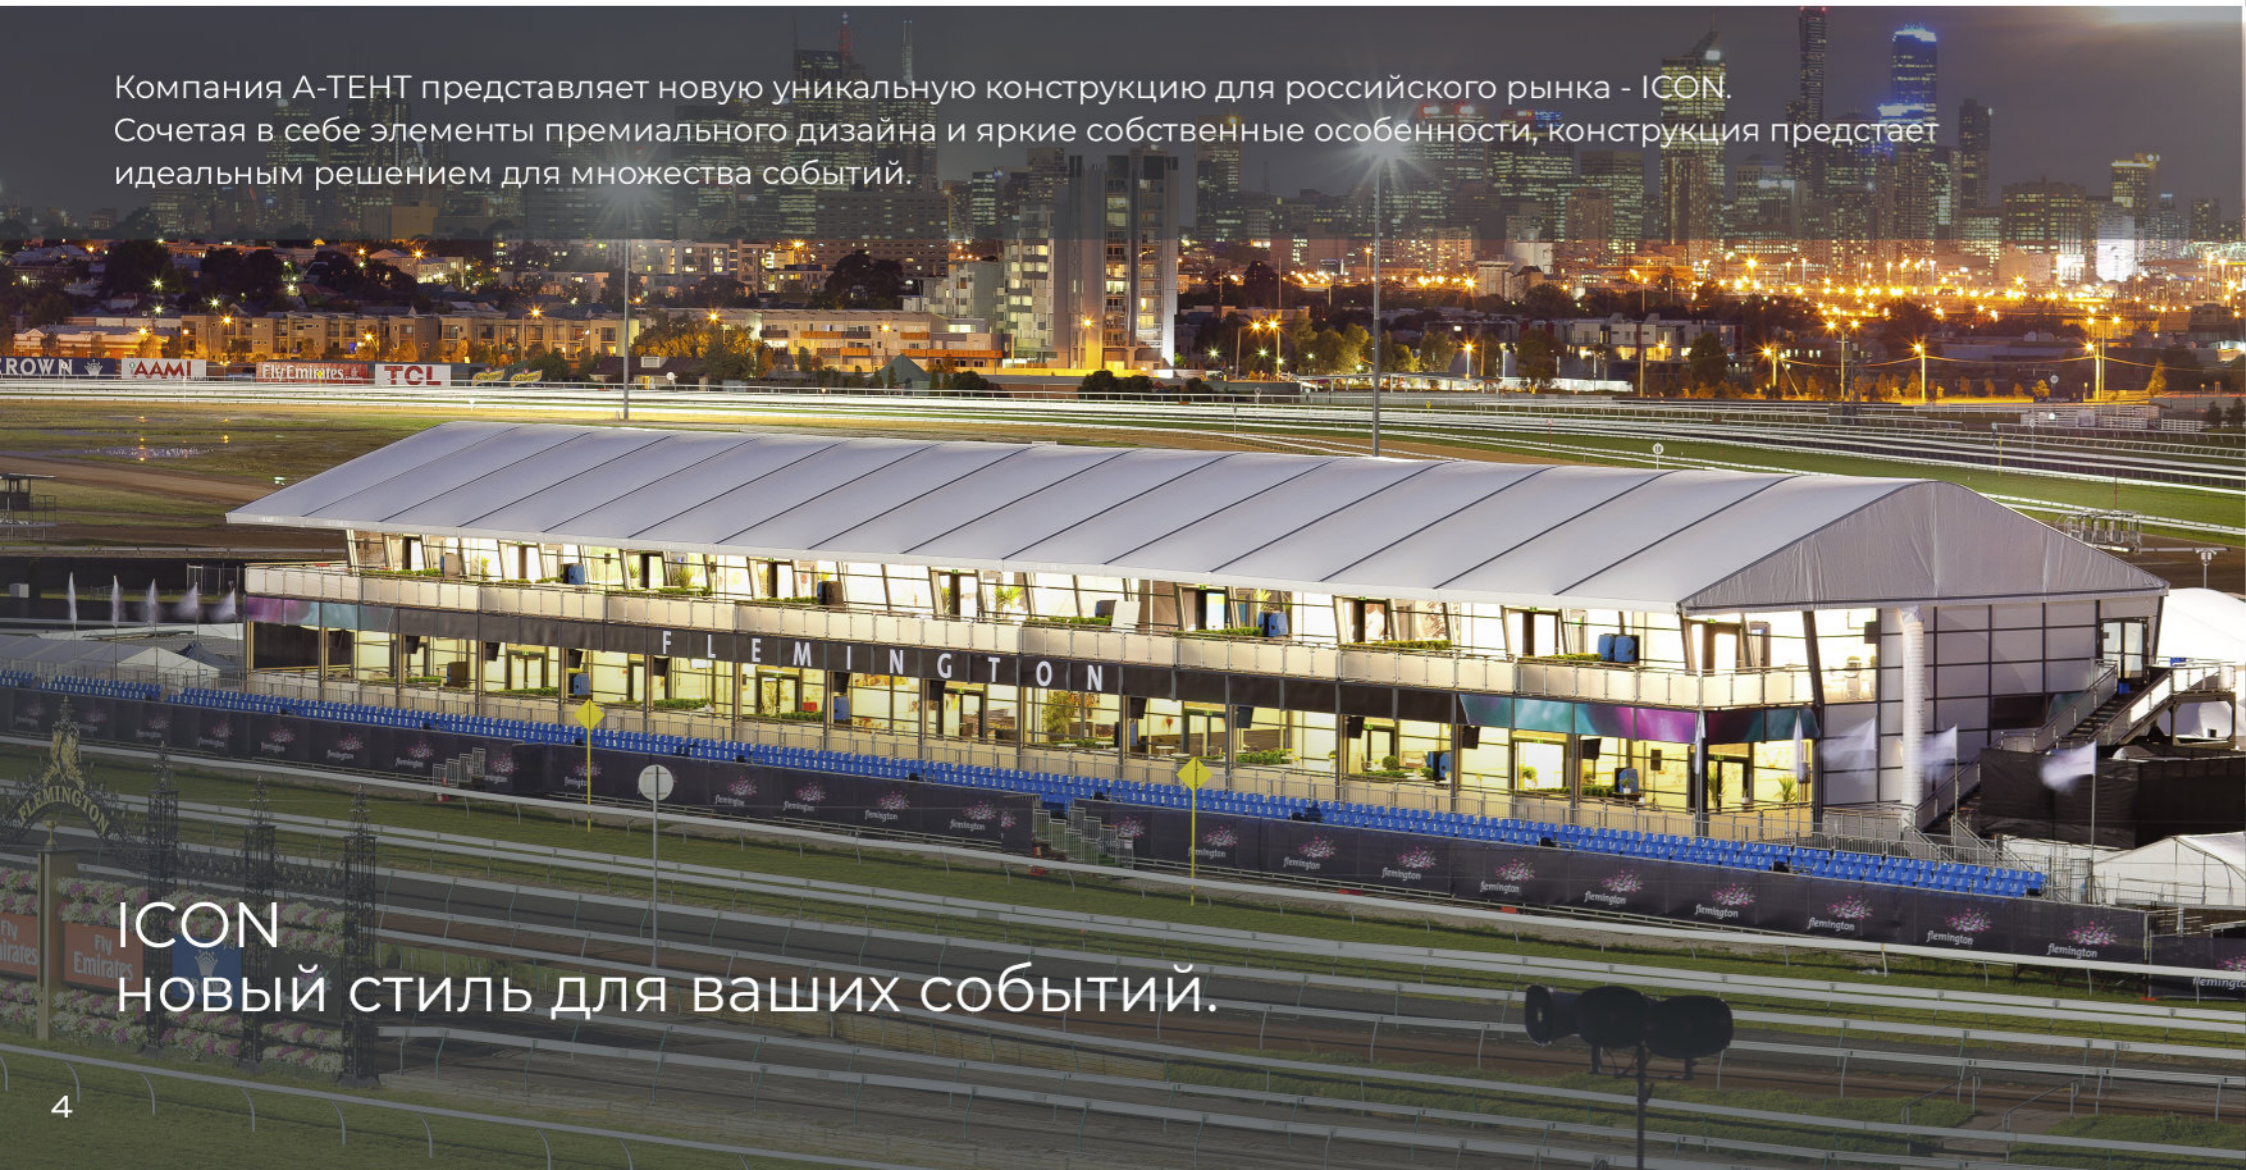

ICON

PREMIUM TENT SERIES

A[^]TEHT

О компании

Компания А-ТЕНТ - это ведущая российская компания, предоставляющая быстровозводимые каркасно-тентовые конструкции мирового уровня. Мы осуществляем полный комплекс услуг по возведению временной инфраструктуры. Наши клиенты получают профессиональные решения и лучшее оборудование для проектов любой сложности и масштабов.

ICON

Компания А-ТЕНТ представляет новую уникальную конструкцию для российского рынка - ICON. Сочетая в себе элементы премиального дизайна и яркие собственные особенности, конструкция предстаёт идеальным решением для множества событий.

ICON
НОВЫЙ СТИЛЬ ДЛЯ ВАШИХ СОБЫТИЙ.

Особенности конструкции

Конструкция ICON сразу выделяется яркими особенностями: это наклонная стена по длине конструкции, полукруглая крыша, выделяющаяся на фоне классических конструкций, декоративный профиль графитового цвета, премиальное горизонтальное остекление и крытая терраса, обладающая потрясающей обзорностью и открывающей новые впечатления от мероприятий с использованием современных конструкций.

Одноуровневое исполнение

Одноуровневое исполнение ICON - это премиальное решение для ваших проектов, которое позволяет создать исключительное и комфортное пространство для события. Уникальные элементы исполнения, такие как наклонная стена и крытая терраса, ярко выделяют конструкцию на event-рынке и позволяют добиться узнаваемости и успешно реализовать ваше мероприятие.