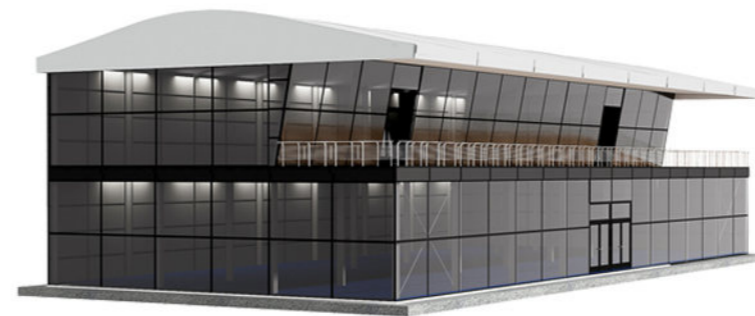

ICON
НОВЫЙ СТИЛЬ ДЛЯ ВАШИХ СОБЫТИЙ.

Особенности конструкции

Конструкция ICON сразу выделяется яркими особенностями: это наклонная стена по длине конструкции, полукруглая крыша, выделяющаяся на фоне классических конструкций, декоративный профиль графитового цвета, премиальное горизонтальное остекление и крытая терраса, обладающая потрясающей обзорностью и открывающей новые впечатления от мероприятий с использованием современных конструкций.

Одноуровневое исполнение

Одноуровневое исполнение ICON - это премиальное решение для ваших проектов, которое позволяет создать исключительное и комфортное пространство для события. Уникальные элементы исполнения, такие как наклонная стена и крытая терраса, ярко выделяют конструкцию на event-рынке и позволяют добиться узнаваемости и успешно реализовать ваше мероприятие.

ICON 15m h=4

ICON 20m h=4

Двухуровневое исполнение

Двухуровневое исполнение ICON - решение для премиальных проектов. Благодаря дополнительному этажу расширяются возможности конструкции. Включая в себя все преимущества серии ICON, вы можете создать превосходное многофункциональное пространство. Конструкция обладает высокими обзорными характеристиками.

ICON 15m h=4

ICON 20m h=4

Комплектация конструкции

Остекление AVANTGARDE

Горизонтальные стеклянные панели размером 1000мм x 2500мм

Графитовый цвет профиля панелей

Безопасное тонированное стекло Триплекс

Эксклюзивное остекление AVANTGARDE -
Это уникальный стиль Вашего события.