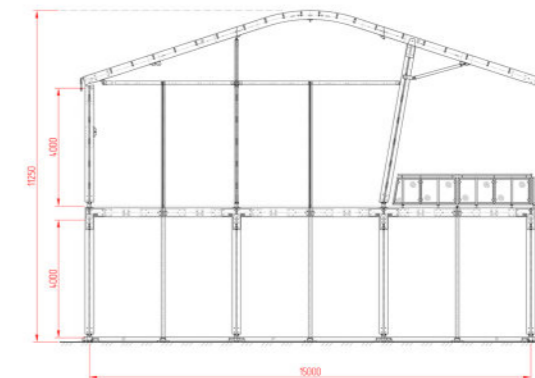

ICON 15m h=4

ICON 20m h=4

Двухуровневое исполнение

Двухуровневое исполнение ICON - решение для премиальных проектов. Благодаря дополнительному этажу расширяются возможности конструкции. Включая в себя все преимущества серии ICON, вы можете создать превосходное многофункциональное пространство. Конструкция обладает высокими обзорными характеристиками.

ICON 15m h=4

ICON 20m h=4

Комплектация конструкции

Остекление AVANTGARDE

Горизонтальные стеклянные панели размером 1000мм x 2500мм

Графитовый цвет профиля панелей

Безопасное тонированное стекло Триплекс

Эксклюзивное остекление AVANTGARDE -
Это уникальный стиль Вашего события.

Остекление PANORAMIC

Панорамные стеклянные панели размером 2000мм x 2500мм

Графитовый цвет профиля панелей

Безопасное тонированное стекло Триплекс

Уникальное остекление Panoramic -
Великолепные обзорные возможности.

Крытая терраса

Ширина террасы конструкции ICON 5 метров.

Декоративные перила.

Перила

Эксклюзивные декоративные перила из нержавеющей стали с прозрачным надежным стеклом, сделанным по технологии «триплекс» - это еще один элемент конструкции, который задает премиальный тон конструкции. Эстетика ICON всегда демонстрирует гостям высокий уровень проводимого события.