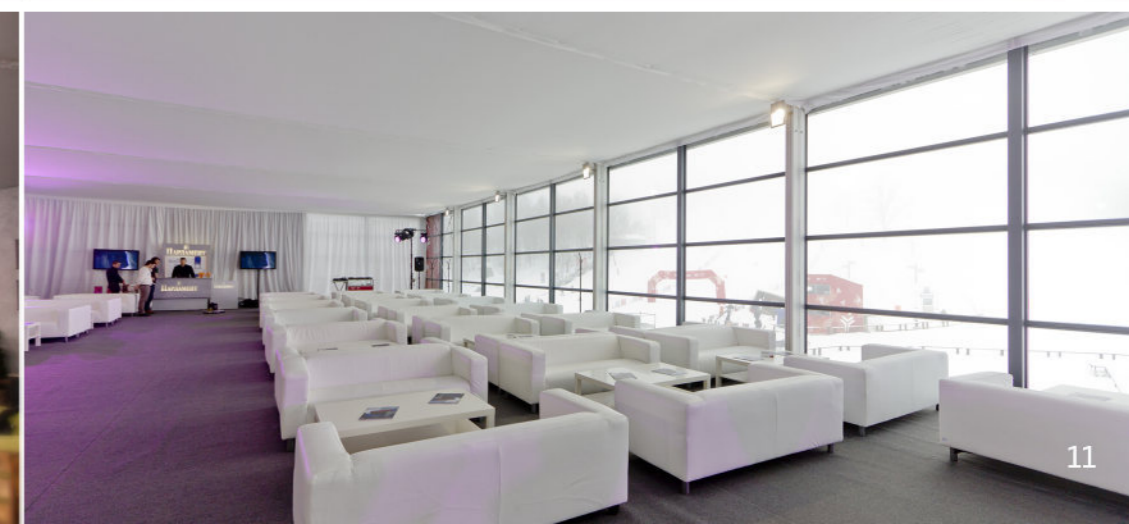

ДВУХУРОВНЕВОЕ ИСПОЛНЕНИЕ

Двухуровневое исполнение конструкции Manhattan представляет собой масштабное сооружение высотой до 10 метров. Два этажа конструкции позволяют функционально разграничить пространство внутри, а премиальная поворотная лестница обеспечивает комфортное перемещение гостям между этажами. В сочетании с панорамным остеклением, двухуровневый Manhattan предоставит незабываемый вид и впечатление гостям мероприятия.

Характеристики

Ширина конструкции от 10 до 20 метров

Уникальный внешний профиль AVANTGARDE

Высота по стене 1-го этажа - 4м,
Высота по стене 2-го этажа - 4, 6м

Уникальная система остекления AVANTGARDE

Шаг конструкции 5 метров

Надувная двухслойная кровля

Угол наклона кровли 5°

Аттика по периметру кровли