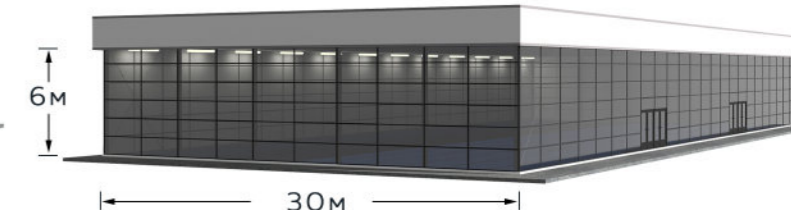

# Модельный ряд

МНТ - 10м, h=4

МНТ - 10м, h=6

МНТ - 15м, h=4

МНТ - 15м, h=6м

МНТ - 20м, h=6м

МНТ - 30м, h=6м

## ДВУХУРОВНЕВОЕ ИСПОЛНЕНИЕ

Двухуровневое исполнение конструкции Manhattan представляет собой масштабное сооружение высотой до 10 метров. Два этажа конструкции позволяют функционально разграничить пространство внутри, а премиальная поворотная лестница обеспечивает комфортное перемещение гостям между этажами. В сочетании с панорамным остеклением, двухуровневый Manhattan предоставит незабываемый вид и впечатление гостям мероприятия.