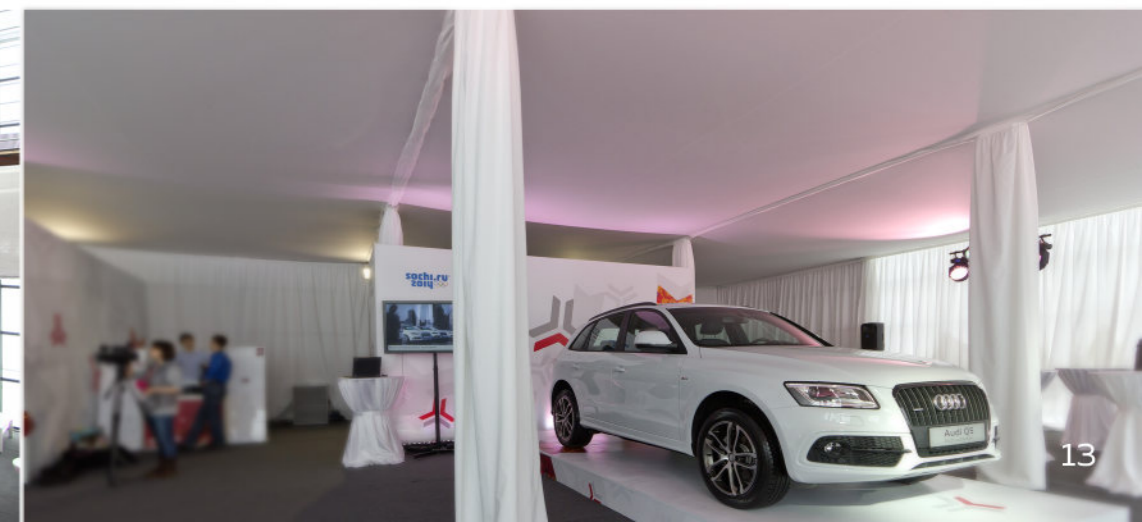

Дополнительные опции

Остекление AVANTGARDE

Остекление PANORAMIC

Тяжелый пол и деревянно-щитовой пол

Поворотная алюминиевая лестница

Освещение

Системы отопления и кондиционирования

Открытый балкон

Тканная драпировка

Модельный ряд

DD MHT - 10м, h=4+4м

DD MHT - 15м, h=4+4м