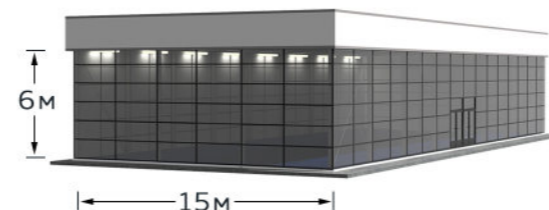

МНТ - 15м, h=6м