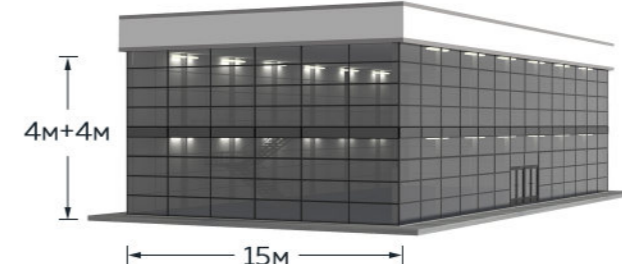

# Модельный ряд

DD MHT - 10м, h=4+4м

DD MHT - 15м, h=4+4м

DD MHT - 15м, h=4+4м (балкон)

DD MHT - 20м, h=4+4м

DD MHT - 20м, h=4+4м (балкон)