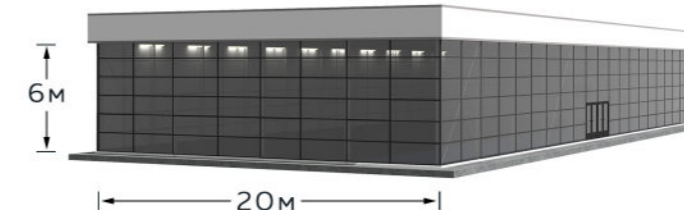

# Модельный ряд

МНТ - 10м, h=4

МНТ - 10м, h=6

МНТ - 15м, h=4

МНТ - 15м, h=6м

МНТ - 20м, h=6м

МНТ - 30м, h=6м

## ДВУХУРОВНЕВОЕ ИСПОЛНЕНИЕ

Двухуровневое исполнение конструкции Manhattan представляет собой масштабное сооружение высотой до 10 метров. Два этажа конструкции позволяют функционально разграничить пространство внутри, а премиальная поворотная лестница обеспечивает комфортное перемещение гостям между этажами. В сочетании с панорамным остеклением, двухуровневый Manhattan предоставит незабываемый вид и впечатление гостям мероприятия.