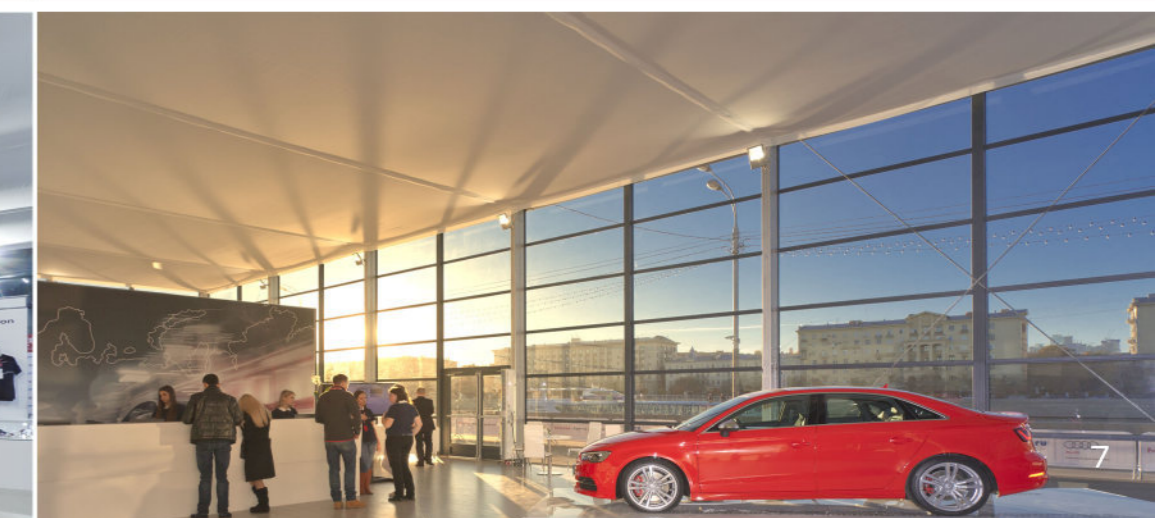

ОДНОУРОВНЕВОЕ ИСПОЛНЕНИЕ

Одноуровневое исполнение Manhattan обладает широким модельным рядом, уникальными техническими характеристиками и многообразием вариантов комплектаций. Все это позволяет использовать одноуровневые Manhattan для большого спектра мероприятий и возводить конструкцию практически на любой площадке, в короткие сроки.

Характеристики

Ширина конструкций от 10 до 30 метров

Уникальный декоративный профиль AVANTGARDE

Высота по стене 4, 6 метров

Уникальная система остекления AVANTGARDE

Шаг конструкции 5 метров

Надувная двуслойная кровля

Угол наклона кровли 5°

Аттика по периметру кровли