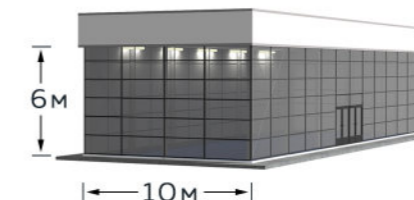

МНТ - 10м, h=6