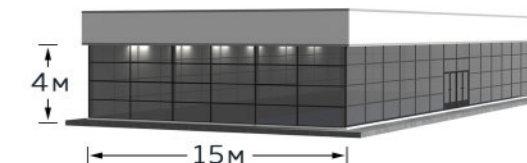

# Модельный ряд

МНТ - 10м, h=4

МНТ - 10м, h=6

МНТ - 15м, h=4

МНТ - 15м, h=6м

МНТ - 20м, h=6м

МНТ - 30м, h=6м

## ДВУХУРОВНЕВОЕ ИСПОЛНЕНИЕ

Двухуровневое исполнение конструкции Manhattan представляет собой масштабное сооружение высотой до 10 метров. Два этажа конструкции позволяют функционально разграничить пространство внутри, а премиальная поворотная лестница обеспечивает комфортное перемещение гостям между этажами. В сочетании с панорамным остеклением, двухуровневый Manhattan предоставит незабываемый вид и впечатление гостям мероприятия.