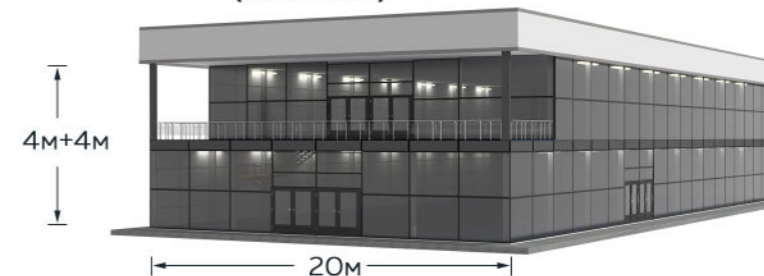

# Модельный ряд

DD MHT - 10м, h=4+4м

DD MHT - 15м, h=4+4м

DD MHT - 15м, h=4+4м (балкон)

DD MHT - 20м, h=4+4м

DD MHT - 20м, h=4+4м (балкон)