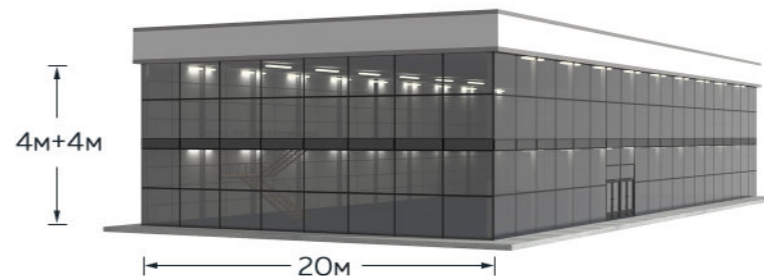

## Характеристики

Ширина конструкций от 10 до 30 метров

Уникальный декоративный профиль AVANTGARDE

Высота по стене 4, 6 метров

Уникальная система остекления AVANTGARDE

Шаг конструкции 5 метров

Надувная двуслойная кровля

# Модельный ряд

DD MHT - 10м, h=4+4м

DD MHT - 15м, h=4+4м

DD MHT - 15м, h=4+4м (балкон)

DD MHT - 20м, h=4+4м

DD MHT - 20м, h=4+4м (балкон)