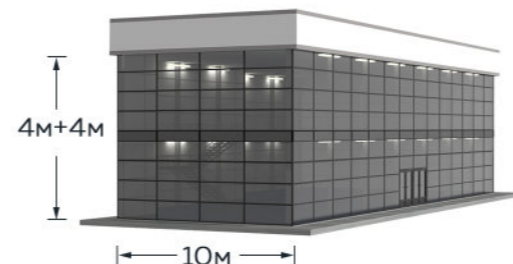

DD MHT - 20м, h=4+4м

Модельный ряд

DD MHT - 10м, h=4+4м

DD MHT - 15м, h=4+4м