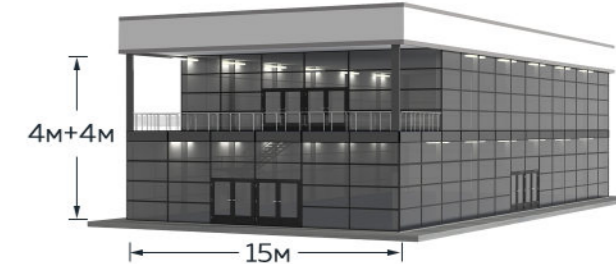

# Модельный ряд

DD MHT - 10м, h=4+4м

DD MHT - 15м, h=4+4м

DD MHT - 15м, h=4+4м (балкон)

DD MHT - 20м, h=4+4м

DD MHT - 20м, h=4+4м (балкон)