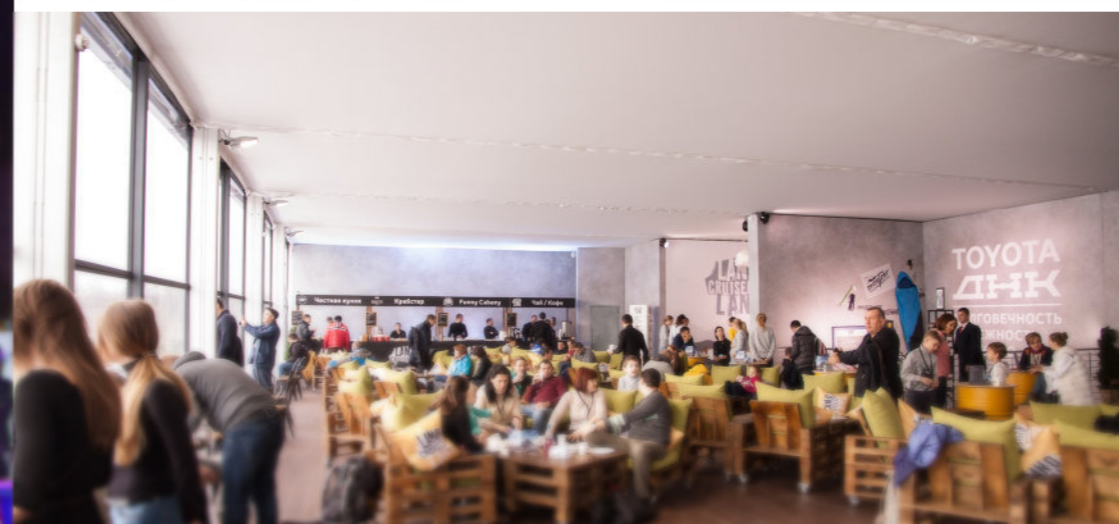

ДВУХУРОВНЕВОЕ ИСПОЛНЕНИЕ

Двухуровневое исполнение конструкции Manhattan представляет собой масштабное сооружение высотой до 10 метров. Два этажа конструкции позволяют функционально разграничить пространство внутри, а премиальная поворотная лестница обеспечивает комфортное перемещение гостям между этажами. В сочетании с панорамным остеклением, двухуровневый Manhattan предоставит незабываемый вид и впечатление гостям мероприятия.

Характеристики

Ширина конструкции от 10 до 20 метров

Уникальный внешний профиль AVANTGARDE

Высота по стене 1-го этажа - 4м,
Высота по стене 2-го этажа - 4, 6м

Уникальная система остекления AVANTGARDE

Шаг конструкции 5 метров

Надувная двухслойная кровля

Угол наклона кровли 5°

Аттика по периметру кровли